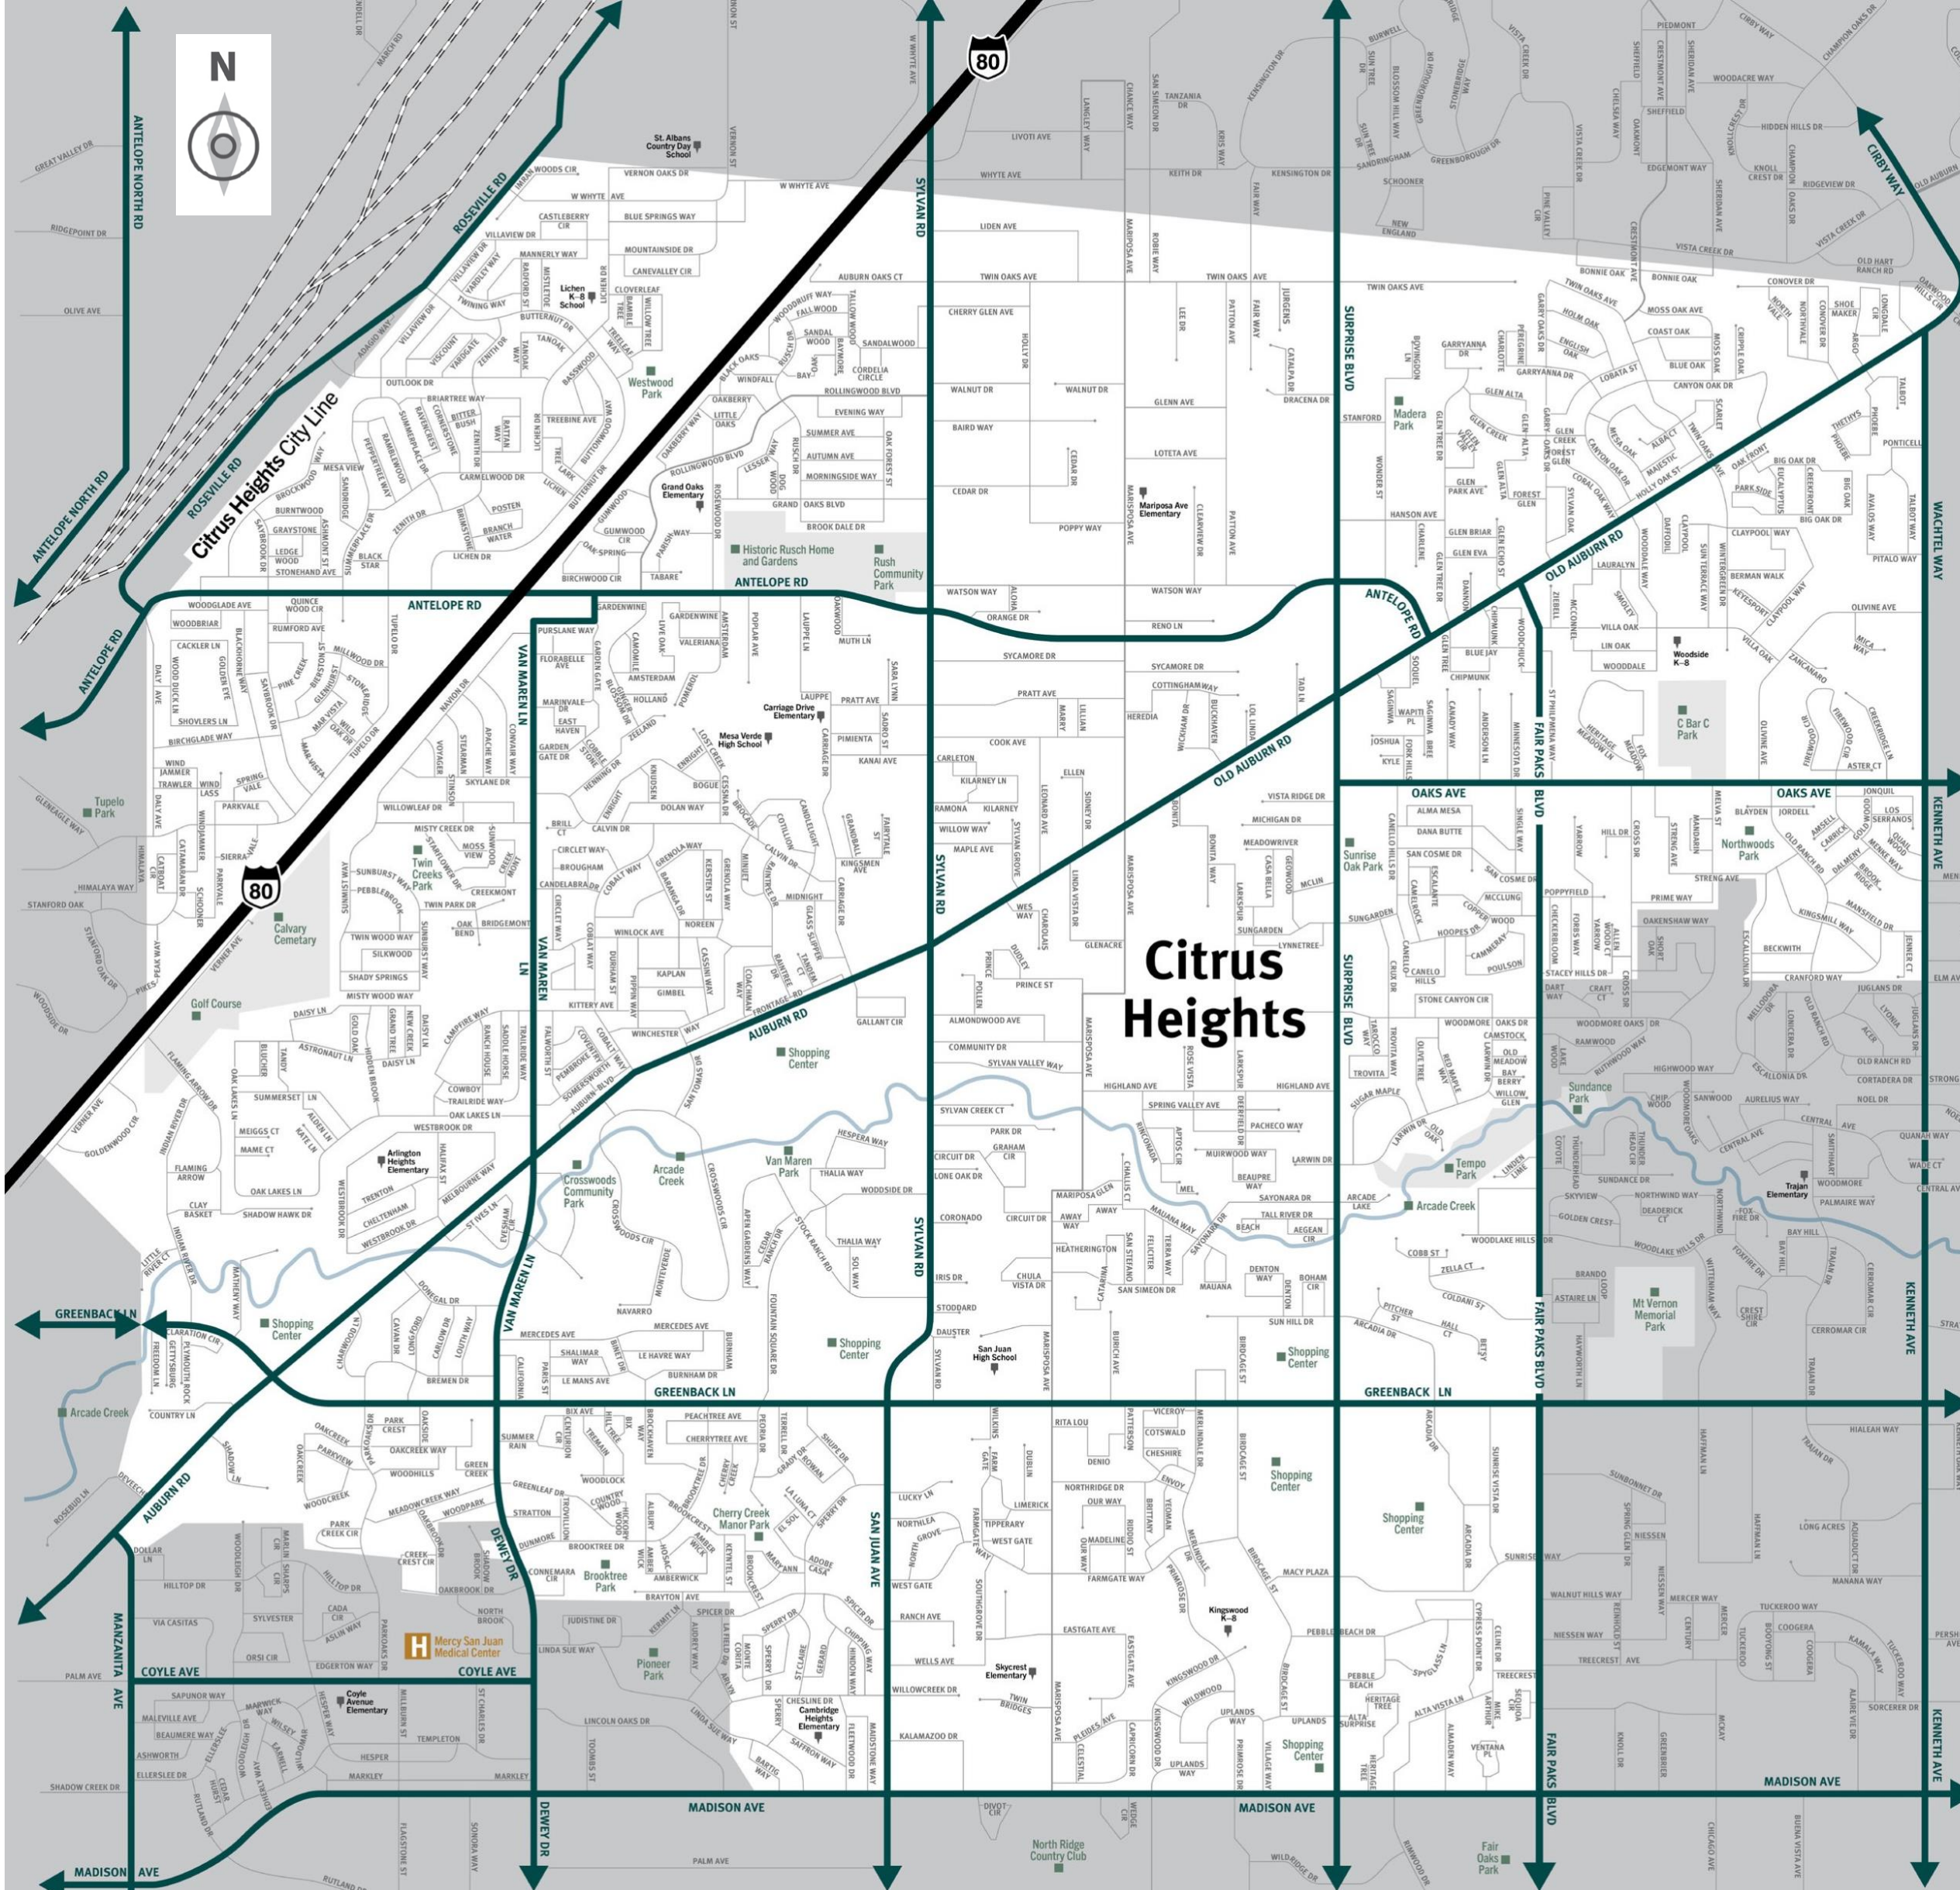

Знайте своє місто. Евакуаційні маршрути для мешканців Сітрус-Хайтс (Citrus Heights).

Ознайомтеся з основними маршрутами та, по можливості, з не менш як двома допоміжними шляхами евакуації з вашого району у випадку надзвичайної ситуації.

Сітрус-Хайтс (Citrus Heights)

Відскануйте QR-код, щоб завантажити мапи

Легенда мапи

- Зовнішній кордон округу
- Внутрішній кордон округу
- Орієнтири
- Лікарня
- Евак. маршрути
- Школи
- Залізниця

Залишайтеся на зв'язку