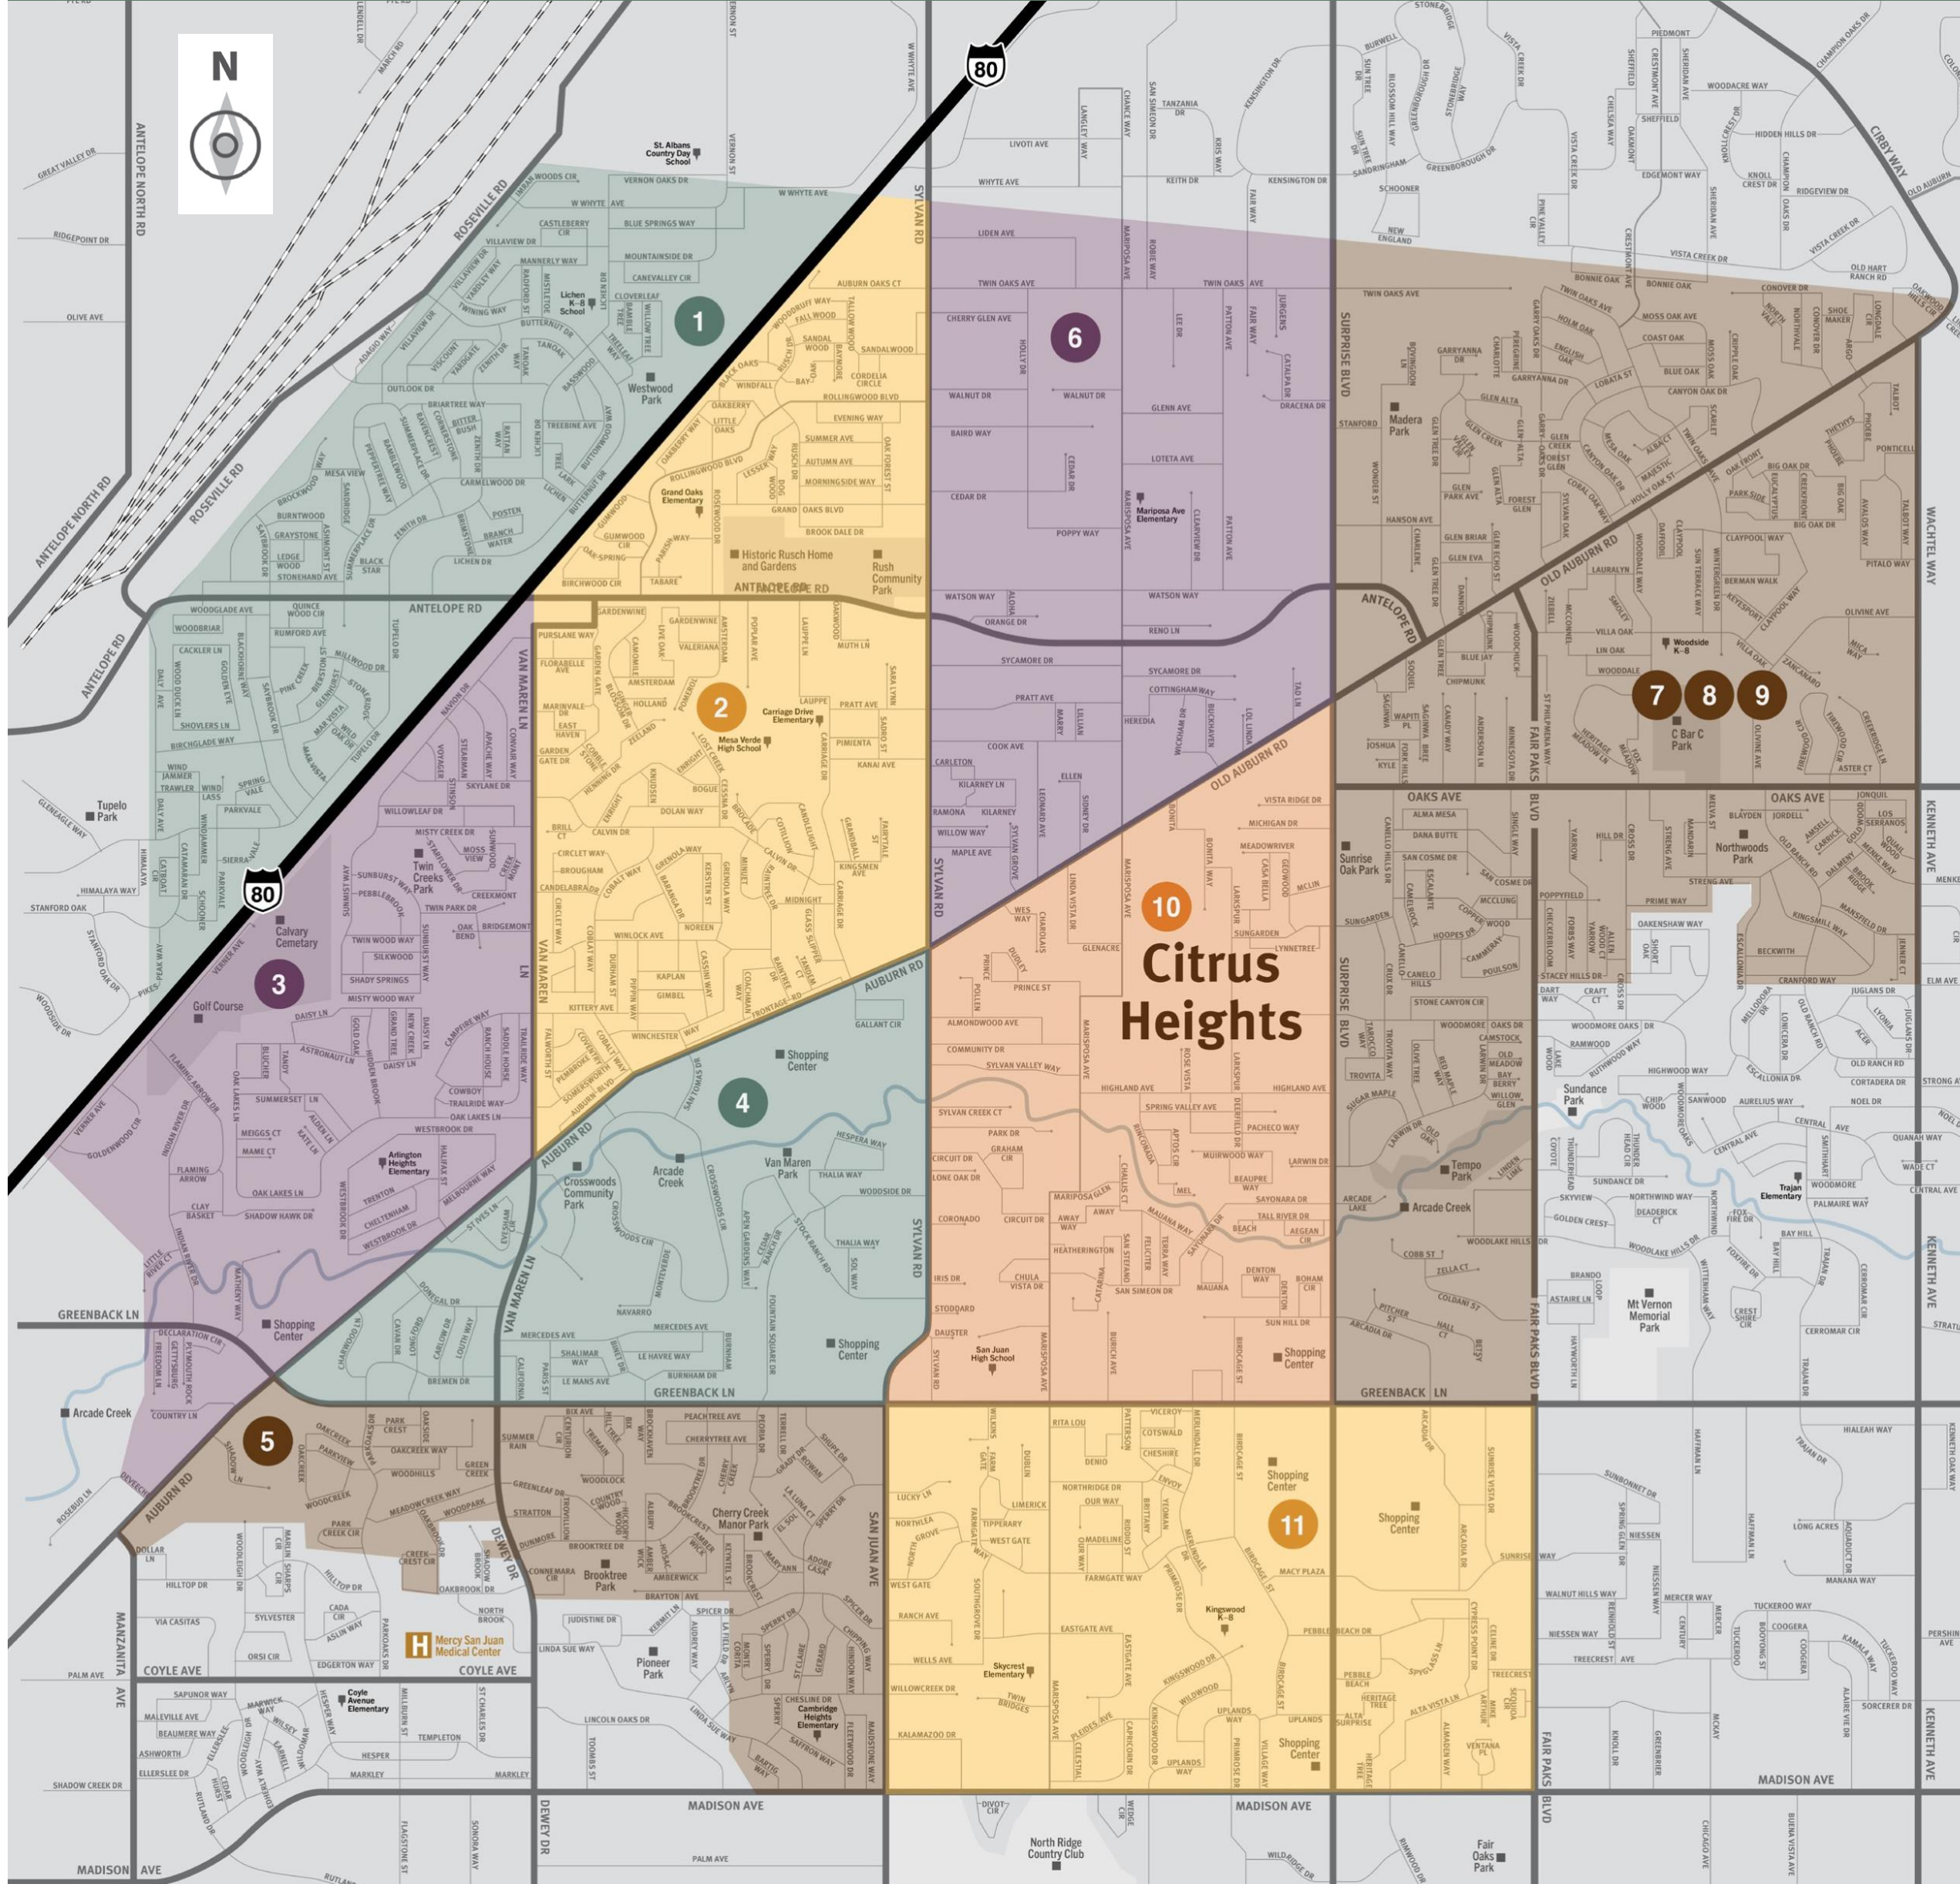

Design Network for Emergency Management
 Design and FireClear Map by Claudine Jaenichen

Зони асоціювання у вашому районі

Запам'ятайте місця проживання, роботи і навчання для себе та членів своєї родини. Потім позначте ці місця на мапі.