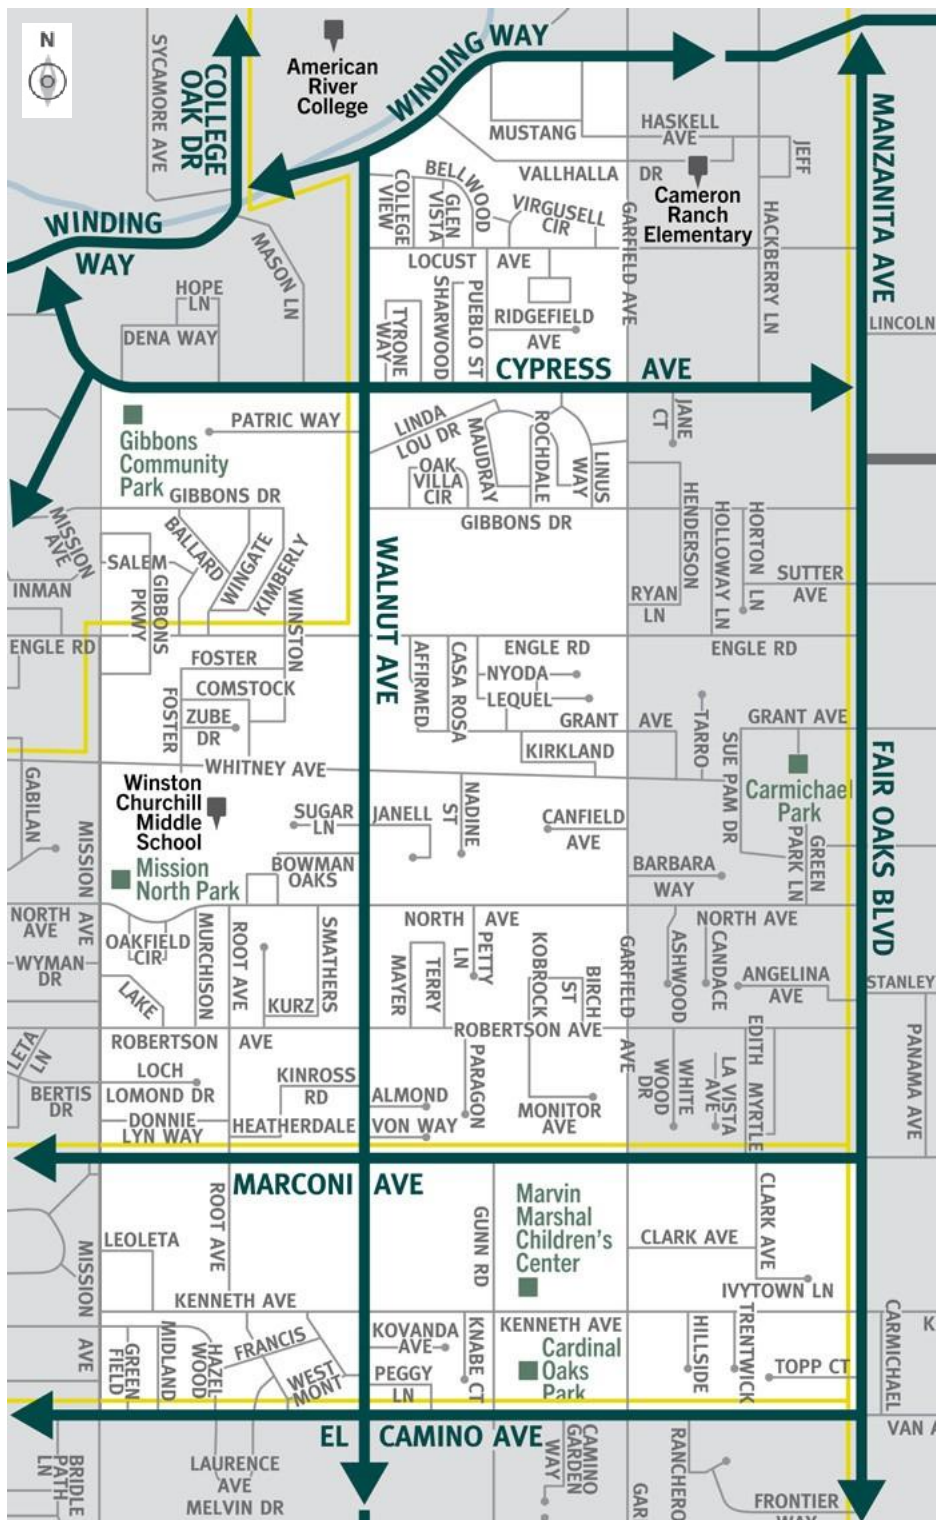

РАЙОН

45

West Carmichael Евакуаційні маршрути.

Відскануйте QR-код, щоб завантажити карту району на свій телефон або планшет!

Ознайомтеся з основними маршрутами евакуації з вашого району у випадку надзвичайної ситуації.

Легенда мапи

- Зовнішня зона
- Кордон внутрішньої зони
- Школи
- Орієнтири
- Евак. маршрути
- Місцевий автобусний маршрут

Оповіднення про пожежу та інші надзвичайні ситуації

Лісові пожежі можуть виникати раптово та без попередження. Співробітники служби громадської безпеки докладуть усіх зусиль для своєчасного оповіщення мешканців про необхідність евакуації, проте це не завжди можливо. Тому завчасна підготовка та знання ситуації є дуже важливими.

Попередження про евакуацію населення

Попередження про евакуацію населення означає, що існує безпосередня загроза життю та майну. Після отримання такого попередження мешканці району мають підготуватись до евакуації. Тим, кому потрібно більше часу для евакуації, слід залишити небезпечну зону відразу після отримання попередження, а не чекати на Наказ про евакуацію.

Наказ про евакуацію

Наказ про евакуацію означає, що ви повинні евакуюватися негайно. Подальше перебування у небезпечній зоні може призвести до летальних наслідків та/або утруднити роботу рятувальників. Наказ про евакуацію може бути єдиним попередженням, яке ви отримаєте.