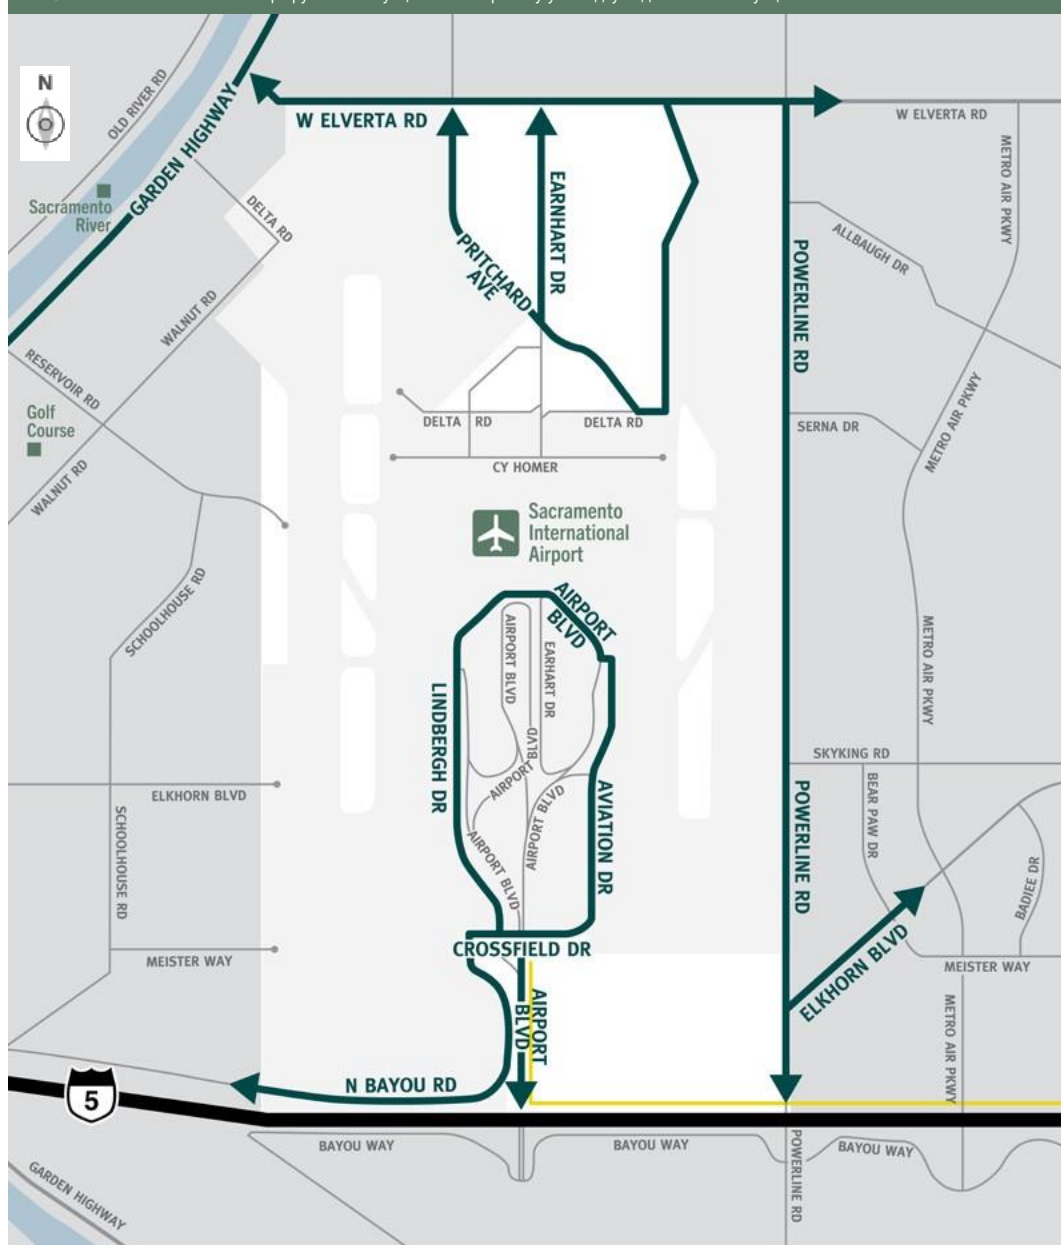

# 16 Sacramento Int'l Airport Евакуаційні маршрути.

Відскануйте QR-код, щоб завантажити карту району на свій телефон або планшет!

Ознайомтеся з основними маршрутами евакуації з вашого району у випадку надзвичайної ситуації.

## Легенда мапи

- |  |                    |  |                             |
|--|--------------------|--|-----------------------------|
|  | Зовнішня зона      |  | Евак. маршрути              |
|  | Кордон внутр. зони |  | Місцевий автобусний маршрут |
|  | Орієнтири          |  | Аеропорт                    |