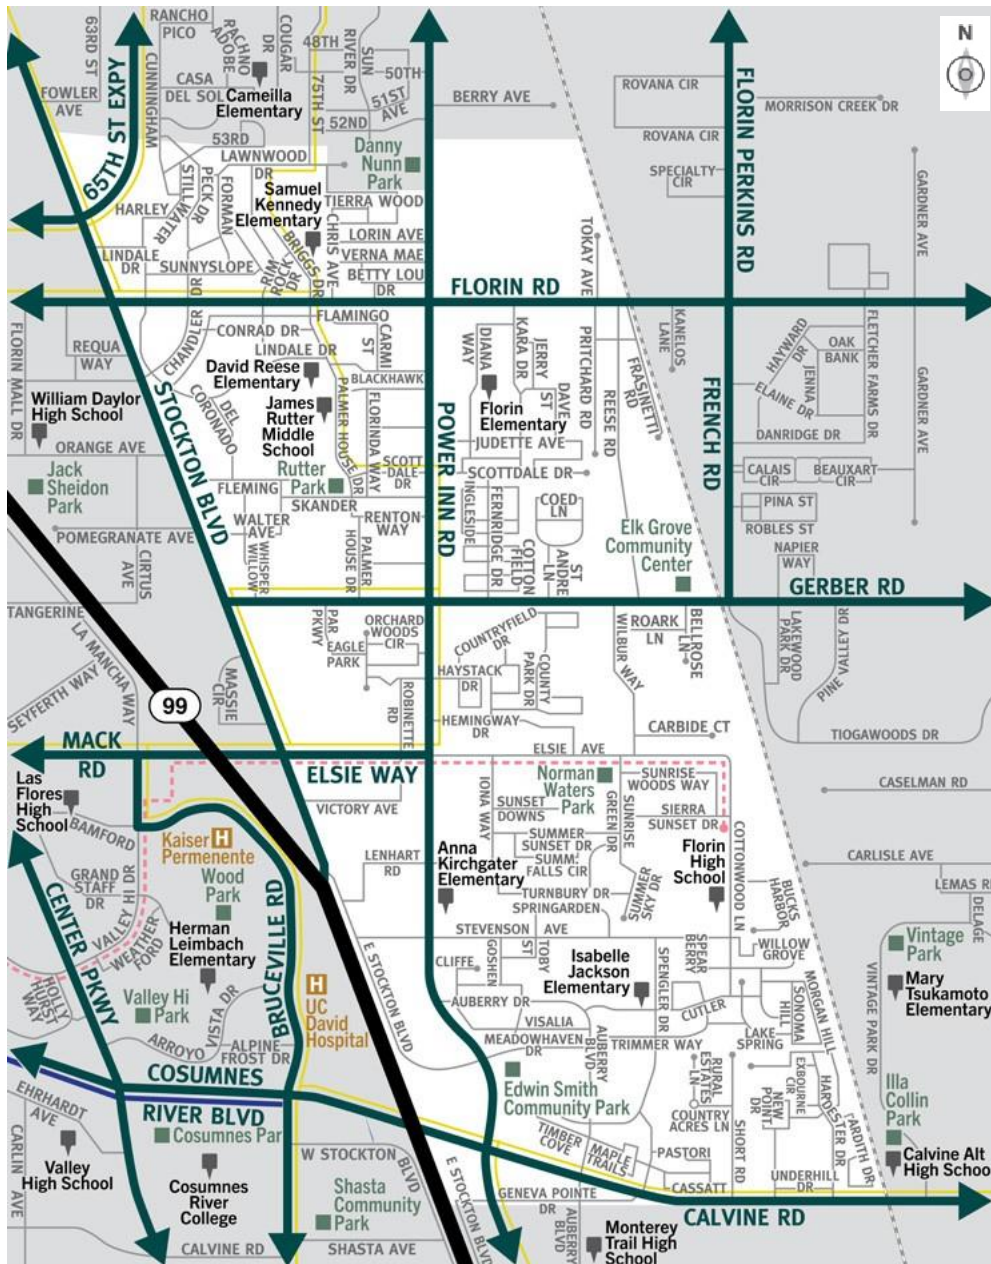

63 West Florin Евакуаційні маршрути.

Відскануйте QR-код, щоб завантажити карту району на свій телефон або планшет!

Ознайомтеся з основними маршрутами евакуації з вашого району у випадку надзвичайної ситуації.

Легенда мапи

■ Зовнішня зона

□ Кордон внутрішньої зони

■ Орієнтири

■ Школи

■ Лікарня

/// Залізниця

■ Евакуаційні маршрути

■ Легкорейковий транспорт

Синя лінія Meadowview-Watt / I-80

■ Місцевий

■ автобусний

■ маршрут

■ Автобусний

■ маршрут Лише при

пікових навантаженнях