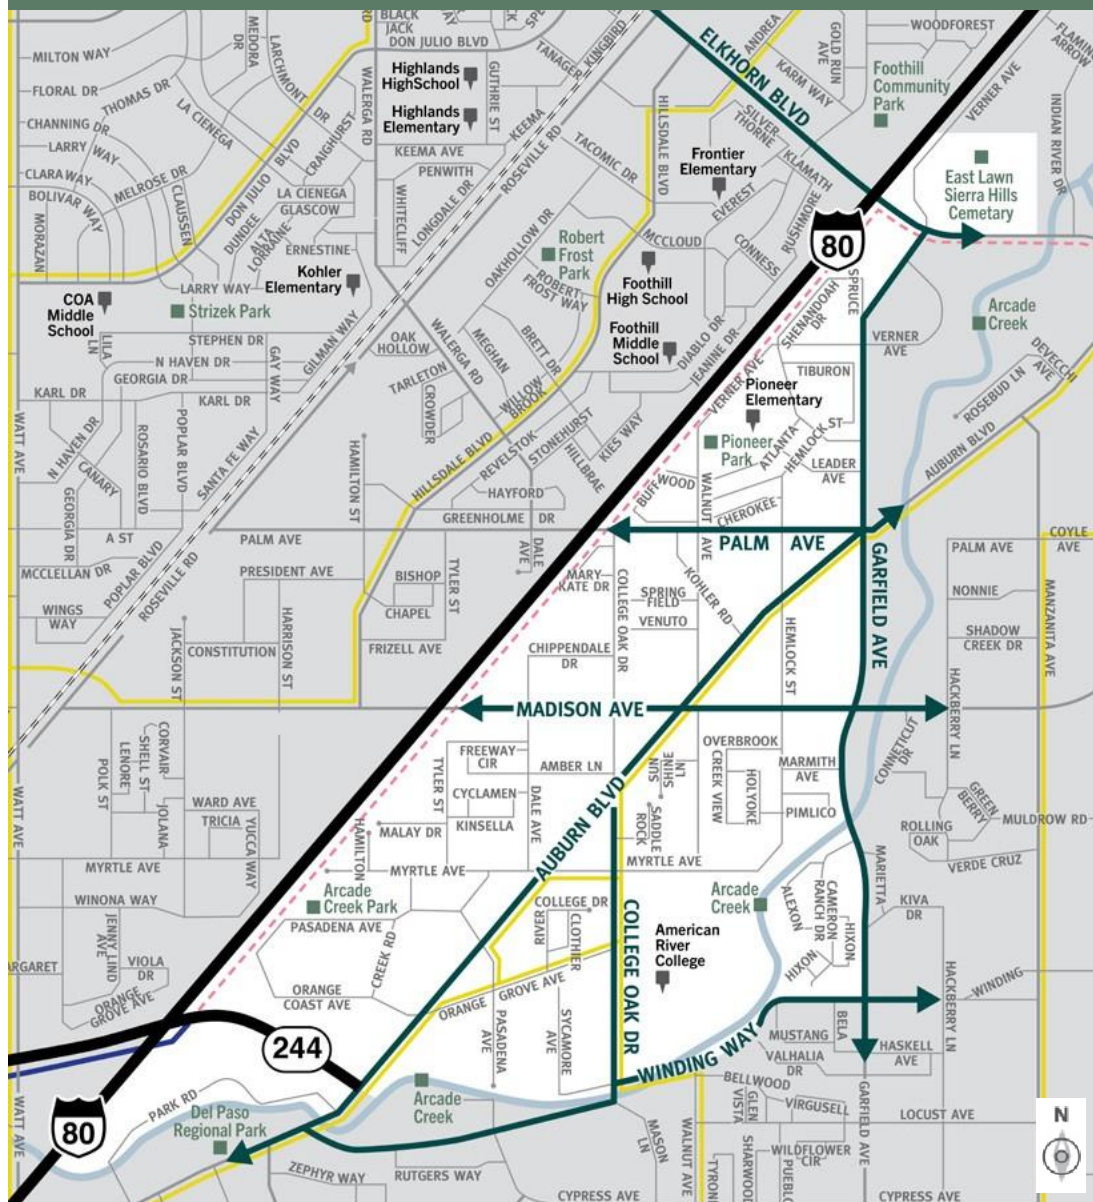

21 Foothill Farms Евакуаційні маршрути.

Відскануйте QR-код, щоб завантажити карту району на свій телефон або планшет!

Ознайомтеся з основними маршрутами евакуації з вашого району у випадку надзвичайної ситуації.

Легенда мапи

- Зовнішня зона
 - Кордон внутр. зони
 - Орієнтири
 - Евакуаційні маршрути
 - Школи
 - Залізниця
 - Місцевий автобусний маршрут
 - Автобусний маршрут
 - Легкорейковий транспорт
- Лише при пікових навантаженнях
Погодинне обслуговування
- Синя лінія
Meadowview-Watt / I-80