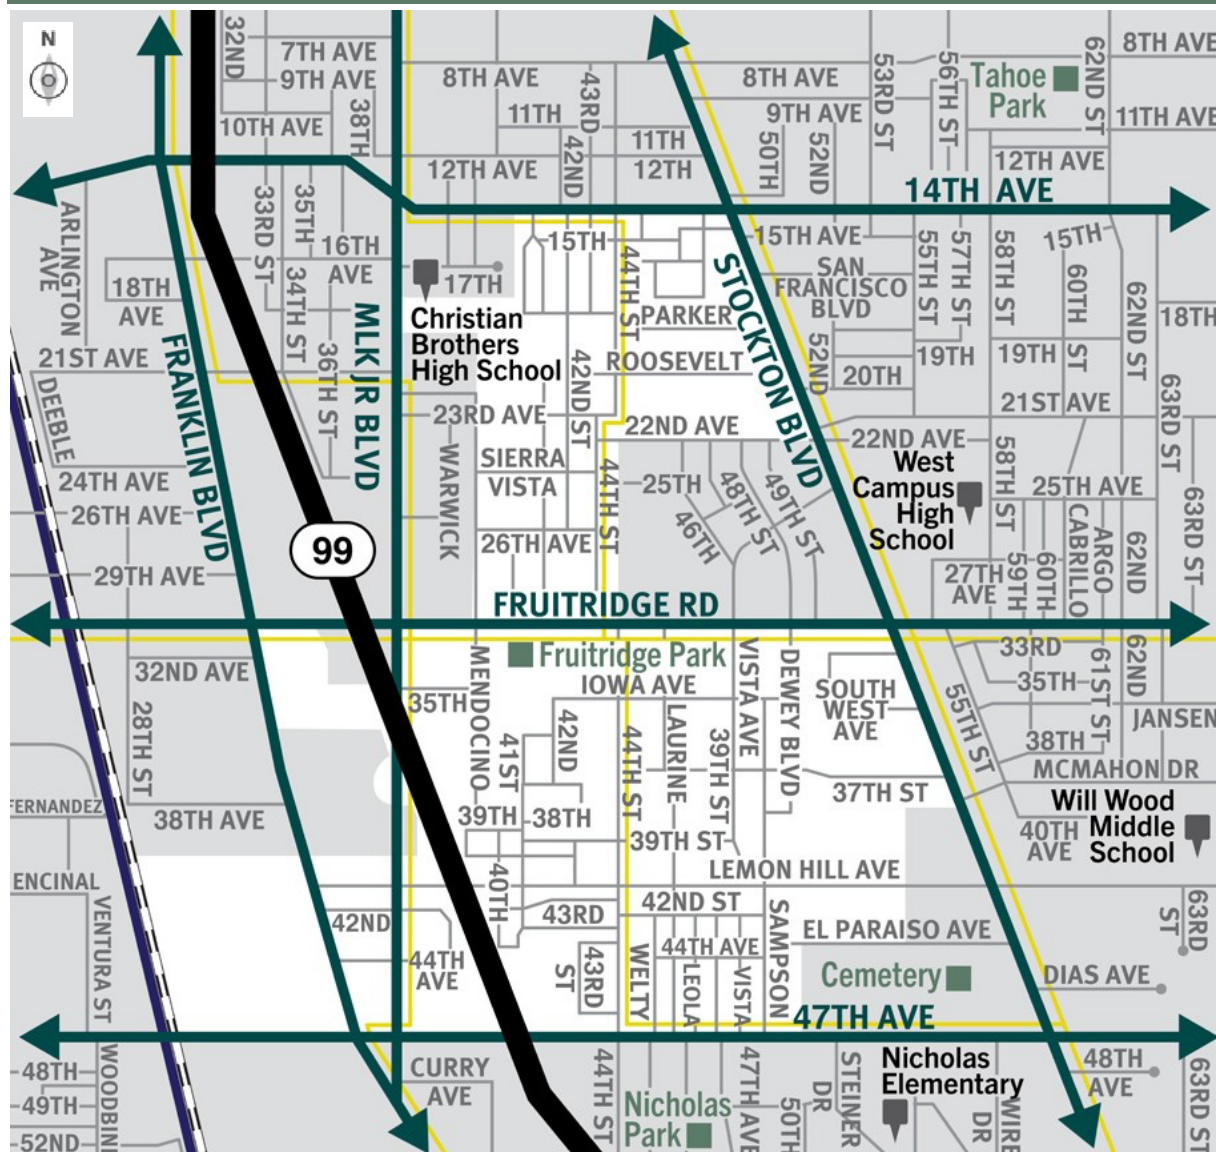

# 61 Fruitridge / South Oak Park Эвакуационные маршруты.

Отсканируйте QR-код, чтобы загрузить карту района на свой телефон или планшет!

Ознакомьтесь с основными маршрутами эвакуации из вашего района в случае чрезвычайной ситуации.

## Легенда карты

- Внешняя зона
- Граница внутр. зоны
- Ориентиры
- Эвакуационные маршруты
- Школы
- Железная дорога
- Местный автобусный маршрут
- Легкорельсовый транспорт Синяя линия Meadowview-Watt / I-80