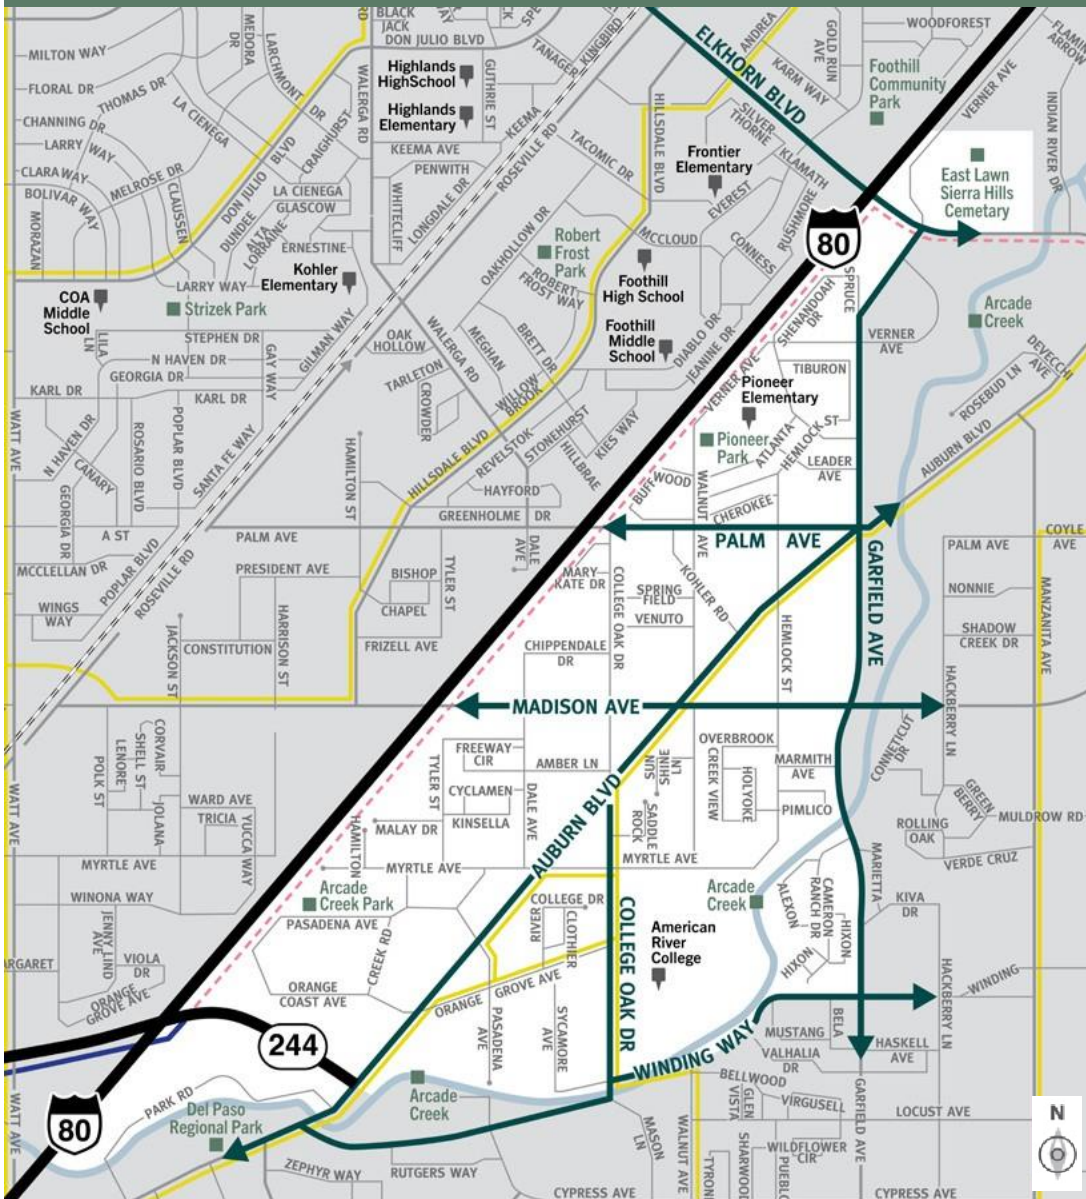

21 Foothill Farms Cunoașteți calea de ieșire.

Scanați acest cod QR pentru a descărca harta cartierului dvs. pe telefon sau tabletă!

Familiarizați-vă cu principalele rute de ieșire din cartierul dvs. în cazul unei evacuări.

Legendă

- Zonă exterioară
- Limita zonei interioare
- Repere
- Rute de evacuare
- Școli
- Tren
- Traseu autobuz local
- Traseu autobuz Ore de vârf
- Serviciul pentru orele de navetă
- Metrou ușor Linia albastră Meadowview-Watt / I-80