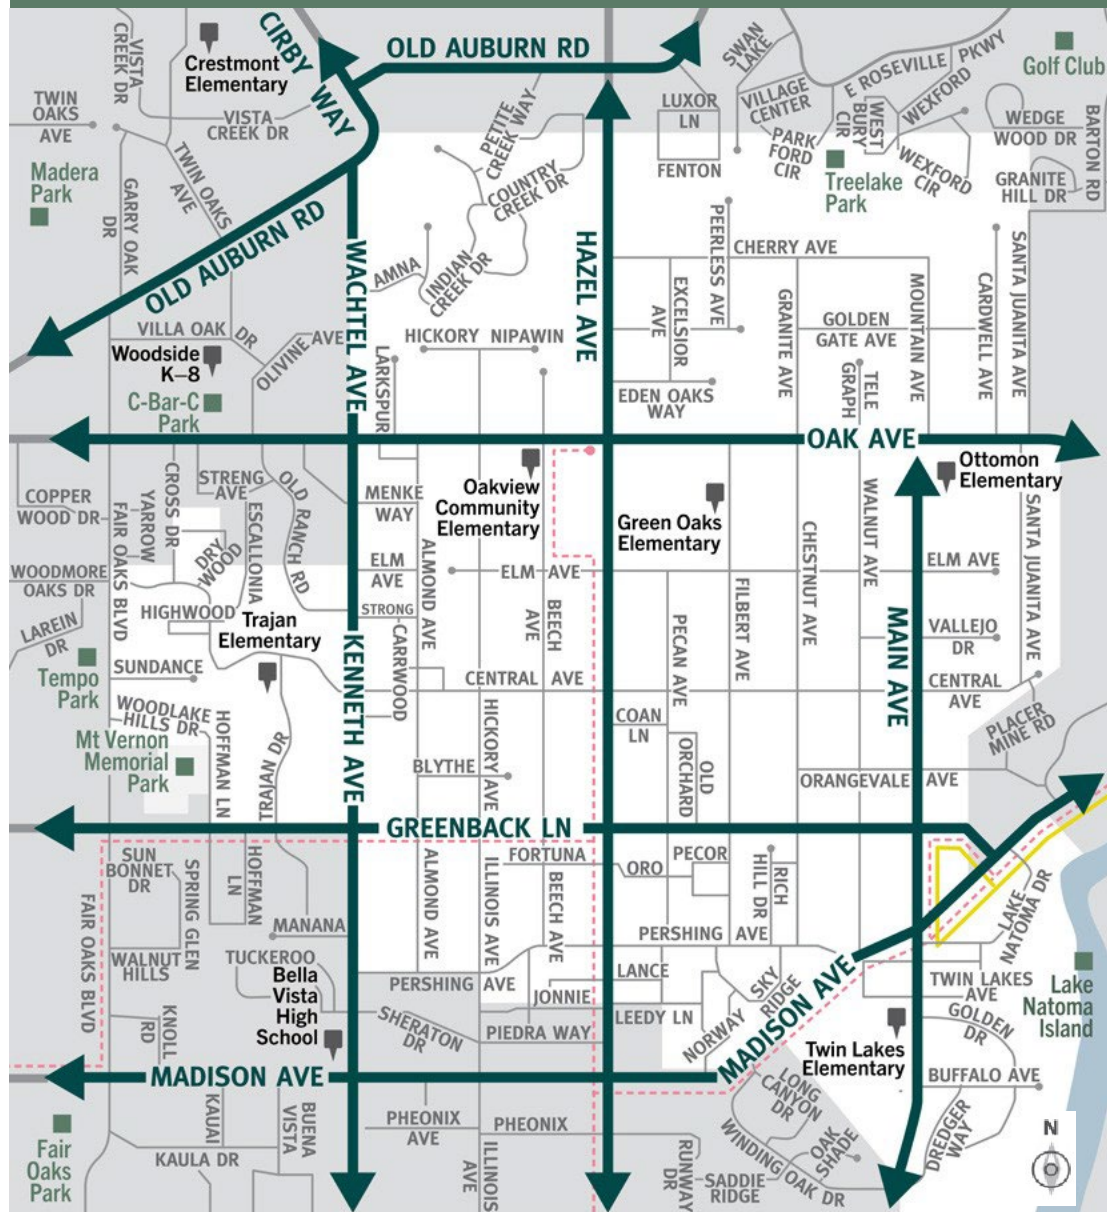

Orangevale 知道出路在哪。

請掃描此二維碼以便於在手機或平板電腦上下載您的社區地圖！

要讓您熟悉在疏散時如何離開您所在社區的主要路線。

地圖圖例

- 外部區域
- 內部區域邊界
- 地標
- 學校
- 疏散路線
- 本地公交路線
- 巴士路線 僅限高峰時段
通勤時間服務

緊急情況示警以及火災相關資訊

野火可以在沒有任何警告的情況下突然就襲來。當需要疏散時，公共安全官員會嘗試通知居民，但這並不總是可能的。提前做好準備和對形勢有所感知是必須做到的。