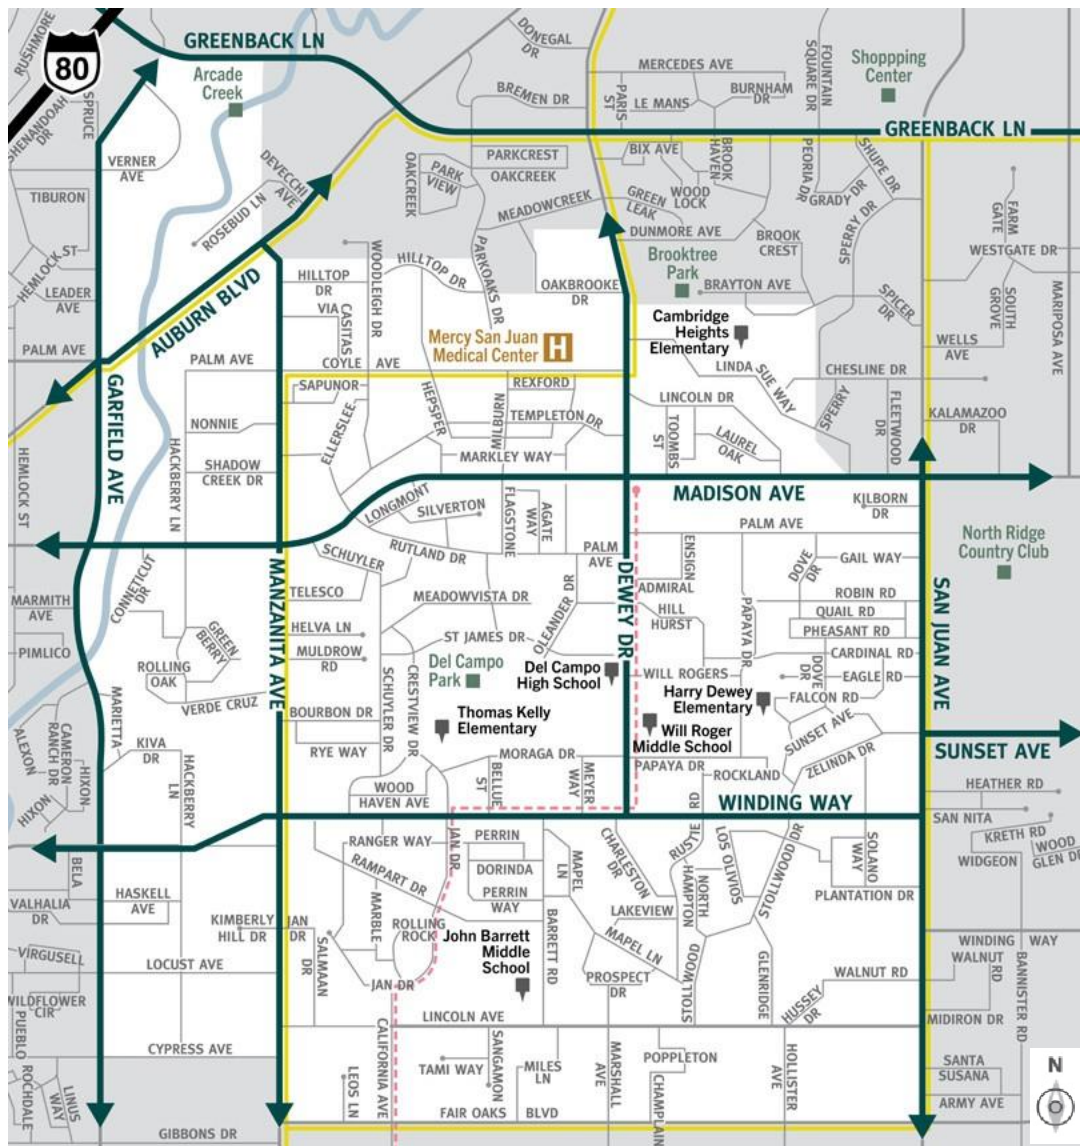

23 Del Campo Cunoașteți calea de ieșire.

Scanați acest cod QR pentru a descărca harta cartierului dvs. pe telefon sau tabletă!

Familiarizați-vă cu principalele rute de ieșire din cartierul dumneavoastră, în caz de evacuare.

Legendă

- Zonă exterioară
- Limita zonei interioare
- Repere
- Școli
- Spital
- Rute de evacuare
- Traseu autobuz local
- Traseu autobuz Ore de vârf
Serviciu pentru orele de navetă

Alerte și informații despre incendii