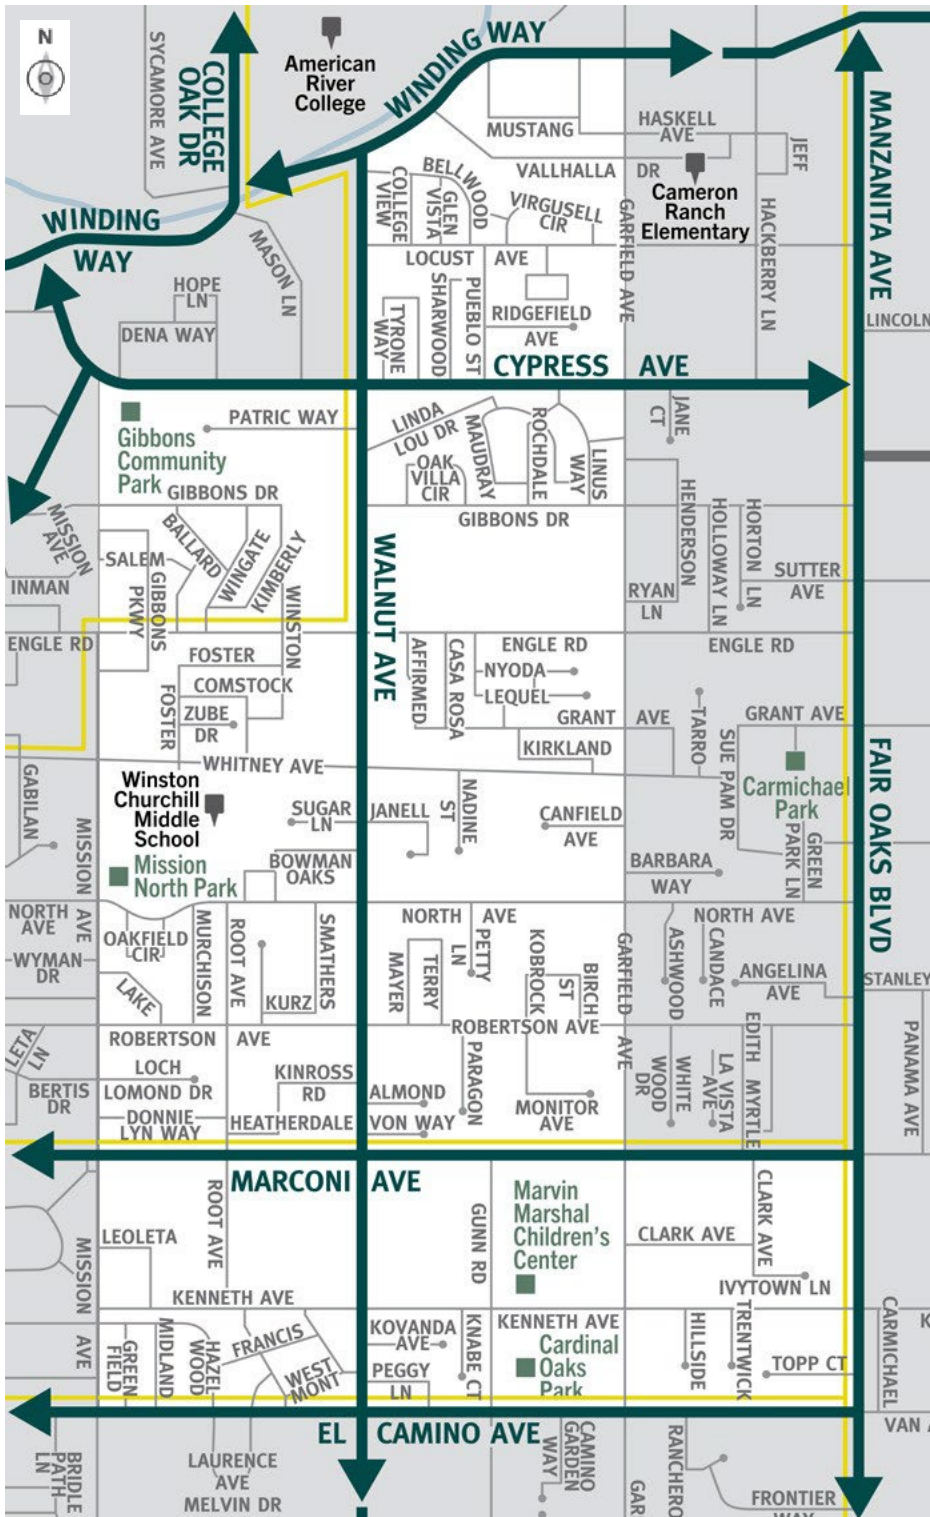

ZONE AREA

45

West Carmichael 知道出路在哪。

請掃描此二維碼以便於在手機或平板電腦上
下載您的社區地圖！

要讓您熟悉在疏散時如何離開您所在社區的主要路線。

地圖圖例

- 外部區域
- 內部區域邊界
- 學校
- 地標
- 疏散路線
- 本地公交路線

緊急情況示警以及火災相關資訊

快速疏散

家庭野火和水災疏散物件清單

儘快要拿的東西

逃生包有關物件清單

- 手電筒/頭燈
- 當地地圖
- 水和零食
- 重要的文件
- 緊急用毯
- 現金
- 手持收音機以及隨身電池
- 耐用的鞋子和襪子
- 口哨
- 衣物及外套
- 洗滌用品及毛巾
- 露營設備

最緊急時刻要拿的東西

- 處方藥、醫療設備、手機、電腦、電子用品以及充電器
- 傳家寶、藝術品、相冊
- 寵物、寵物攜帶籠、疫苗接種記錄和寵物食品